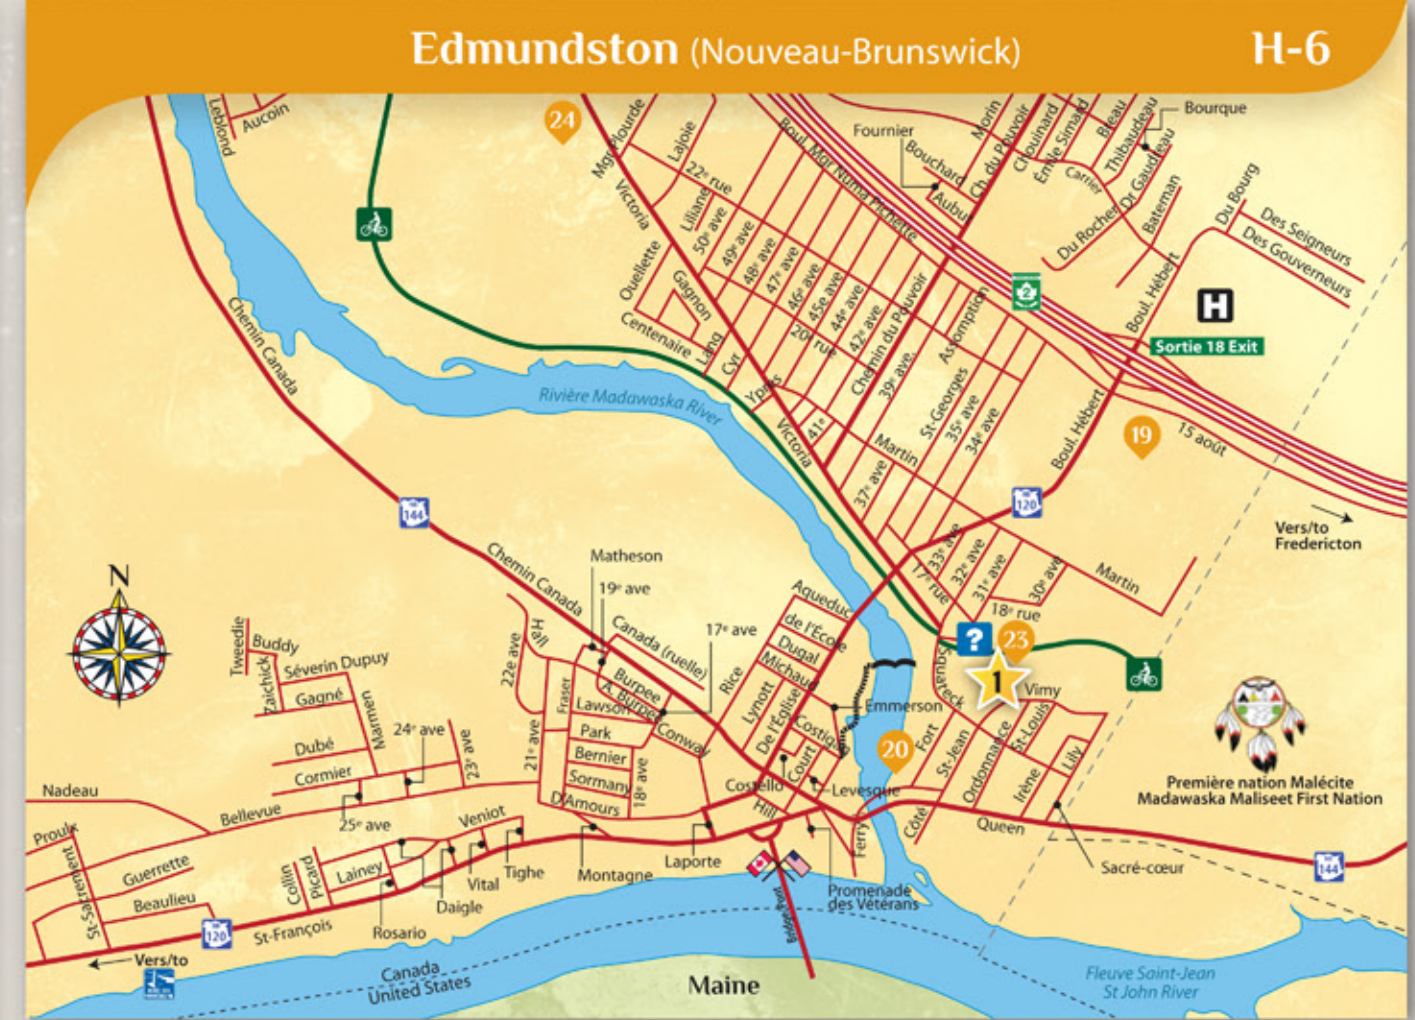

Légende / Legend

- Autoroute/Highway
- Route ou rue/Road
- Piste cyclable/Bike path
- Information touristique/Tourist information
- Hôpital/Hospital
- Douanes/Customs
- Route des Frontières Borders Route (Québec : 289, NB : 120)
- Borne de 3 frontières 3 borders monument

- **Les événements piliers / Pillar Events**
  - Cérémonies d'ouverture / Opening ceremonies (August 8 août 2014 (Edmundston, N.-B.))
  - Fête nationale de l'Acadie / Acadian National Day (August 15 août 2014 (Madawaska, ME))
  - Cérémonies du nouveau départ / Closing ceremonies (August 24 août 2014 (Témiscouata-sur-le-Lac, QC))
- **ExpoMONDE** (Grand-Sault, N.-B.)
- **Le Grand Rassemblement Jeunesse / Grand Youth Rally** (Pohénégamook, QC)
- **L'espace multimédia / Multimedia Installation** (Edmundston, N.-B.)

Charte des distances / Distance chart