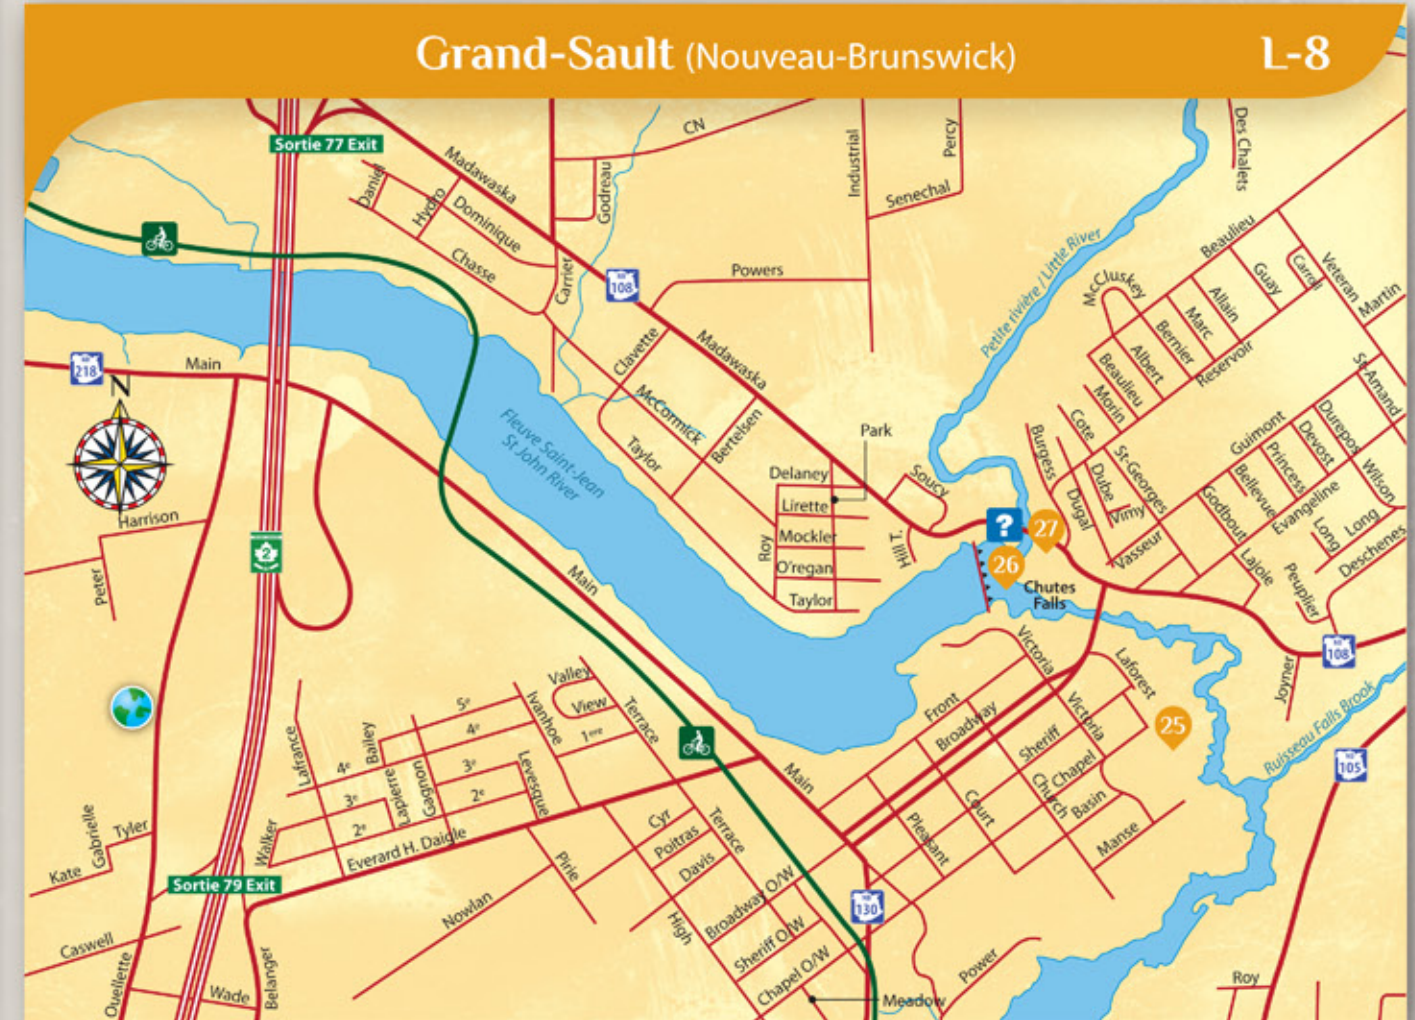

Légende / Legend

- Autoroute/Highway
- Route ou rue/Road
- Piste cyclable/Bike path
- Information touristique/Tourist information
- Hôpital/Hospital
- Douanes/Customs
- Route des Frontières Borders Route (Québec : 289, NB : 120)
- Borne de 3 frontières 3 borders monument

- **Les événements piliers / Pillar Events**
  - Cérémonies d'ouverture / Opening ceremonies (August 8 août 2014 (Edmundston, N.-B.))
  - Fête nationale de l'Acadie / Acadian National Day (August 15 août 2014 (Madawaska, ME))
  - Cérémonies du nouveau départ / Closing ceremonies (August 24 août 2014 (Témiscouata-sur-le-Lac, QC))
- **ExpoMONDE** (Grand-Sault, N.-B.)
- **Le Grand Rassemblement Jeunesse / Grand Youth Rally** (Pohénégamook, QC)
- **L'espace multimédia / Multimedia Installation** (Edmundston, N.-B.)

Charte des distances / Distance chart